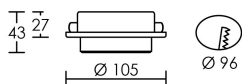

IP40 IK02 850°C

Utilisation	INTERIEURE
Matière/ Coloris n°1	corps acier blanc
Matière/ Coloris n°2	
Orientation du produit	fixe
Nombre et type de source	24 LED SMD 2838 Everlight 1 lampe fournie : Code 2942
Douille / Culot	GX53
Puissance nominale/absorbée	1 x 7,00 W / 7,30 W
Tension/Fréquence/Intensité	220-240V 50/60Hz 67mA
Driver / Alimentation	Direct sur réseau sans alimentation
LOR (Light Output Ratio)	100,00
Facteur de puissance	0,51
Température de couleur	2700K
IRC / Ra	80 - 84
Faisceau	110°
Flux lumineux total	550 lm
Efficacité lumineuse	75,34 lm/W
Température d'utilisation	-20 °C/ +50 °C
Variation	NON
Durée de vie moyenne	35 000 h
Nombre de On / Off	20 000
Poids net:	196,00 gr
Compatible Minuterie ?	OUI
Compatible Détection ?	OUI

Applications spécifiques :
*Meuble / Vitrine

Mode de montage
Encastré - ne nécessite pas de boîte d'encastrement

Recommandations installation:
Installation meuble et plafond.

Câble

Autres commentaires

GX53	2700K	7W	110°
	h (m)	E_{max} (lx)	d (m)
	1	203	2,86
	2	51	5,7
	2,5	33	7,1

EEI (équiv. lampe): 0.15