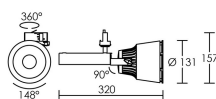

IP20 IK06 960°C

Utilisation	INTERIEURE
Matière/ Coloris n°1	corps aluminium noir
Matière/ Coloris n°2	réflecteur à facettes
Orientation du produit	orientable 360° / 148°
Nombre et type de source	1 LED COB CREE 1 circuit / module intégré (non démontable)
Douille / Culot	Sans
Puissance nominale/absorbée	1 x 42,00 W / 47,00 W
Tension/Fréquence/Intensité	220-240V 50/60Hz 225mA
Driver / Alimentation	Alim. LED - Courant constant 500mA appareillage intégré (non démontable)
LOR (Light Output Ratio)	
Facteur de puissance	0,95
Température de couleur	3000K
IRC / Ra	80 - 84
Faisceau	42°
Flux lumineux total	3 300 lm
Efficacité lumineuse	70,21 lm/W
Température d'utilisation	+10 °C/ +35 °C
Variation	NON
Durée de vie moyenne	50 000 h
Nombre de On / Off	25 000
Poids net:	1,44 kg
Compatible Minuterie ?	OUI
Compatible Détection ?	OUI

Applications spécifiques :
*Commerce / Magasin

Mode de montage
Sur rail - avec adaptateur 3 all (023)

Recommandations installation:

Câble

Autres commentaires
Verre de protection inclus.

DIPSY	3000 K	42 W	42°
	h (m)	E_{max} (lx)	d (m)
	1	4710	0,77
	2	1178	1,5
	3	523	2,3
	4	294	3,1
	5	188	3,8

EEI (équiv. lampe):