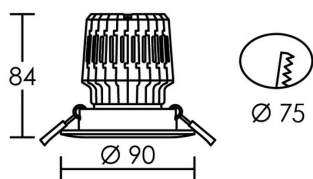

IP20/44 IK02 850°C

Utilisation	INTERIEURE
Matière/ Coloris n°1	corps aluminium blanc
Matière/ Coloris n°2	verre de protection
Orientation du produit	fixe
Nombre et type de source	1 LED COB CITIZEN 1 lampe fournie : Code 2985
Douille / Culot	Sans
Puissance nominale/absorbée	1 x 13,00 W / 14,80 W
Tension/Fréquence/Intensité	220-240V 50/60Hz 70mA
Driver / Alimentation	Alim. LED - Courant constant 350mA appareillage fourni (séparé)
LOR (Light Output Ratio)	
Facteur de puissance	0,96
Température de couleur	3000K
IRC / Ra	80 - 84
Faisceau	60°
Flux lumineux total	1 100 lm
Efficacité lumineuse	84,62 lm/W
Température d'utilisation	+10 °C/ +35 °C
Variation	OUI - variation par coupure de phase
Durée de vie moyenne	50 000 h
Nombre de On / Off	25 000
Poids net:	310,80 gr
Compatible Minuterie ?	OUI
Compatible Détection ?	OUI

Applications spécifiques :  
\*Salle d'eau : autorisé Vol.2

Mode de montage  
Encastré - ne nécessite pas de boîte d'encastrement

Recommandations installation:  
Alimentation 350mA, Classe 2, IP20 à installer Hors volume. Spot Classe 3.

Câble

Autres commentaires

ELITE 13			
h (m)	E (lx)	d (m)	
1	1393	1,16	
2	348	2,3	
3	155	3,5	

EEI (équiv. lampe):