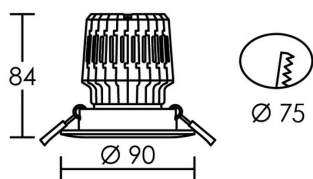

IP20/44 IK02 850°C

Utilisation	INTERIEURE
Matière/ Coloris n°1	corps aluminium blanc
Matière/ Coloris n°2	verre de protection
Orientation du produit	fixe
Nombre et type de source	1 LED COB CITIZEN 1 lampe fournie : Code 2974
Douille / Culot	Sans
Puissance nominale/absorbée	1 x 13,00 W / 14,80 W
Tension/Fréquence/Intensité	220-240V 50/60Hz 70mA
Driver / Alimentation	Alim. LED - Courant constant 350mA appareillage fourni (séparé)
LOR (Light Output Ratio)	
Facteur de puissance	0,96
Température de couleur	4000K
IRC / Ra	80 - 84
Faisceau	36°
Flux lumineux total	1 100 lm
Efficacité lumineuse	84,62 lm/W
Température d'utilisation	+10 °C/ +35 °C
Variation	OUI - variation par coupure de phase
Durée de vie moyenne	50 000 h
Nombre de On / Off	25 000
Poids net:	310,80 gr
Compatible Minuterie ?	OUI
Compatible Détection ?	OUI

Applications spécifiques :
*Salle d'eau : autorisé Vol.2

Mode de montage
Encastré - ne nécessite pas de boîte d'encastrement

Recommandations installation:
Alimentation 350mA, Classe 2, IP20 à installer Hors volume. Spot Classe 3.

Câble

Autres commentaires

ELITE 13			
h (m)	E (lx)	d (m)	
1	2424	0,65	
2	606	1,3	
3	269	2,0	

EEI (équiv. lampe):