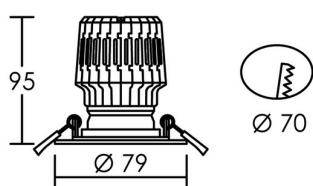

IP20 IK02 850°C

Utilisation	INTERIEURE
Matière/ Coloris n°1	corps aluminium blanc
Matière/ Coloris n°2	
Orientation du produit	fixe
Nombre et type de source	1 LED COB CITIZEN 1 lampe fournie : Code 2986
Douille / Culot	Sans
Puissance nominale/absorbée	1 x 13,00 W / 14,80 W
Tension/Fréquence/Intensité	220-240V 50/60Hz 70mA
Driver / Alimentation	Alim. LED - Courant constant 350mA appareillage fourni (séparé)
LOR (Light Output Ratio)	
Facteur de puissance	0,96
Température de couleur	4000K
IRC / Ra	80 - 84
Faisceau	60°
Flux lumineux total	1 100 lm
Efficacité lumineuse	84,62 lm/W
Température d'utilisation	+10 °C/ +35 °C
Variation	OUI - variation par coupure de phase
Durée de vie moyenne	50 000 h
Nombre de On / Off	25 000
Poids net:	300,20 gr
Compatible Minuterie ?	OUI
Compatible Détection ?	OUI

Applications spécifiques :

Mode de montage

Encastré - ne nécessite pas de boîte d'encastrement

Recommandations installation:

Alimentation 350mA, Classe 2. Spot Classe 3.

Câble

Autres commentaires

ELITE 13			
h (m)	E (lx)	d (m)	
1	<b>1393</b>	1,16	
2	<b>348</b>	2,3	
3	<b>155</b>	3,5	