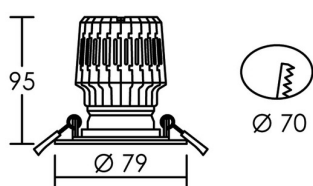

IP20 IK02 850°C

Utilisation	INTERIEURE
Matière/ Coloris n°1	corps aluminium blanc
Matière/ Coloris n°2	
Orientation du produit	fixe
Nombre et type de source	1 LED COB CITIZEN 1 lampe fournie : Code 2985
Douille / Culot	Sans
Puissance nominale/absorbée	1 x 13,00 W / 14,80 W
Tension/Fréquence/Intensité	220-240V 50/60Hz 70mA
Driver / Alimentation	Alim. LED - Courant constant 350mA appareillage fourni (séparé)
LOR (Light Output Ratio)	
Facteur de puissance	0,96
Température de couleur	3000K
IRC / Ra	80 - 84
Faisceau	60°
Flux lumineux total	1 100 lm
Efficacité lumineuse	84,62 lm/W
Température d'utilisation	+10 °C/ +35 °C
Variation	OUI - variation par coupure de phase
Durée de vie moyenne	50 000 h
Nombre de On / Off	25 000
Poids net:	300,20 gr
Compatible Minuterie ?	OUI
Compatible Détection ?	OUI

Applications spécifiques :

Mode de montage

Encastré - ne nécessite pas de boîte d'encastrement

Recommandations installation:

Alimentation 350mA, Classe 2. Spot Classe 3.

Câble

Autres commentaires

ELITE 13			
h (m)	E (lx)	d (m)	
1	<b>1393</b>	1,16	
2	<b>348</b>	2,3	
3	<b>155</b>	3,5	