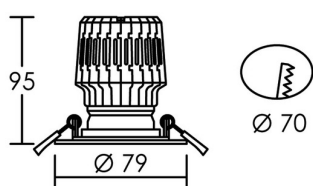

IP20 IK02 850°C

Utilisation	INTERIEURE
Matière/ Coloris n°1	corps aluminium blanc
Matière/ Coloris n°2	
Orientation du produit	fixe
Nombre et type de source	1 LED COB CITIZEN 1 lampe fournie : Code 2974
Douille / Culot	Sans
Puissance nominale/absorbée	1 x 13,00 W / 14,80 W
Tension/Fréquence/Intensité	220-240V 50/60Hz 70mA
Driver / Alimentation	Alim. LED - Courant constant 350mA appareillage fourni (séparé)
LOR (Light Output Ratio)	
Facteur de puissance	0,96
Température de couleur	4000K
IRC / Ra	80 - 84
Faisceau	36°
Flux lumineux total	1 100 lm
Efficacité lumineuse	84,62 lm/W
Température d'utilisation	+10 °C/ +35 °C
Variation	OUI - variation par coupure de phase
Durée de vie moyenne	50 000 h
Nombre de On / Off	25 000
Poids net:	300,20 gr
Compatible Minuterie ?	OUI
Compatible Détection ?	OUI

Applications spécifiques :

Mode de montage

Encastré - ne nécessite pas de boîte d'encastrement

Recommandations installation:

Alimentation 350mA, Classe 2. Spot Classe 3.

Câble

Autres commentaires

ELITE 13			
h (m)	E (lx)	d (m)	
1	<b>2424</b>	0,65	
2	<b>606</b>	1,3	
3	<b>269</b>	2,0	