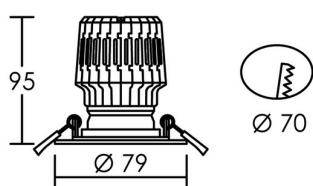

IP20 IK02 850°C

Utilisation	INTERIEURE
Matière/ Coloris n°1	corps aluminium blanc
Matière/ Coloris n°2	
Orientation du produit	fixe
Nombre et type de source	1 LED COB CITIZEN 1 lampe fournie : Code 2973
Douille / Culot	Sans
Puissance nominale/absorbée	1 x 13,00 W / 14,80 W
Tension/Fréquence/Intensité	220-240V 50/60Hz 70mA
Driver / Alimentation	Alim. LED - Courant constant 350mA appareillage fourni (séparé)
LOR (Light Output Ratio)	
Facteur de puissance	0,96
Température de couleur	3000K
IRC / Ra	80 - 84
Faisceau	36°
Flux lumineux total	1 100 lm
Efficacité lumineuse	84,62 lm/W
Température d'utilisation	+10 °C/ +35 °C
Variation	OUI - variation par coupure de phase
Durée de vie moyenne	50 000 h
Nombre de On / Off	25 000
Poids net:	300,20 gr
Compatible Minuterie ?	OUI
Compatible Détection ?	OUI

Applications spécifiques :

Mode de montage

Encastré - ne nécessite pas de boîte d'encastrement

Recommandations installation:

Alimentation 350mA, Classe 2. Spot Classe 3.

Câble

Autres commentaires

ELITE 13			
h (m)	E (lx)	d (m)	
1	2424	0,65	
2	606	1,3	
3	269	2,0	