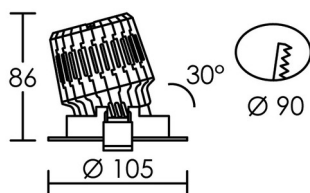

IP20 IK02 850°C

Utilisation	INTERIEURE
Matière/ Coloris n°1	corps aluminium blanc
Matière/ Coloris n°2	
Orientation du produit	basculant / 30°
Nombre et type de source	1 LED COB CITIZEN 1 lampe fournie : Code 2986
Douille / Culot	Sans
Puissance nominale/absorbée	1 x 13,00 W / 14,80 W
Tension/Fréquence/Intensité	220-240V 50/60Hz 70mA
Driver / Alimentation	Alim. LED - Courant constant 350mA appareillage fourni (séparé)
LOR (Light Output Ratio)	
Facteur de puissance	0,96
Température de couleur	4000K
IRC / Ra	80 - 84
Faisceau	60°
Flux lumineux total	1 100 lm
Efficacité lumineuse	84,62 lm/W
Température d'utilisation	+10 °C/ +35 °C
Variation	OUI - variation par coupure de phase
Durée de vie moyenne	50 000 h
Nombre de On / Off	25 000
Poids net:	315,60 gr
Compatible Minuterie ?	OUI
Compatible Détection ?	OUI

Applications spécifiques :

Mode de montage

Encastré - ne nécessite pas de boîte d'encastrement

Recommandations installation:

Alimentation 350mA, Classe 2. Spot Classe 3.

Câble

Autres commentaires

ELITE 13			
h (m)	E (lx)	d (m)	
1	<b>1393</b>	1,16	
2	<b>348</b>	2,3	
3	<b>155</b>	3,5	