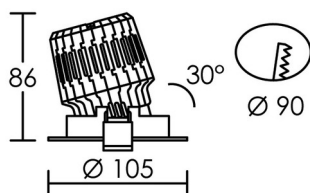

IP20 IK02 850°C

Utilisation	INTERIEURE
Matière/ Coloris n°1	corps aluminium blanc
Matière/ Coloris n°2	
Orientation du produit	basculant / 30°
Nombre et type de source	1 LED COB CITIZEN 1 lampe fournie : Code 2985
Douille / Culot	Sans
Puissance nominale/absorbée	1 x 13,00 W / 14,80 W
Tension/Fréquence/Intensité	220-240V 50/60Hz 70mA
Driver / Alimentation	Alim. LED - Courant constant 350mA appareillage fourni (séparé)
LOR (Light Output Ratio)	
Facteur de puissance	0,96
Température de couleur	3000K
IRC / Ra	80 - 84
Faisceau	60°
Flux lumineux total	1 100 lm
Efficacité lumineuse	84,62 lm/W
Température d'utilisation	+10 °C/ +35 °C
Variation	OUI - variation par coupure de phase
Durée de vie moyenne	50 000 h
Nombre de On / Off	25 000
Poids net:	315,60 gr
Compatible Minuterie ?	OUI
Compatible Détection ?	OUI

Applications spécifiques :

Mode de montage

Encastré - ne nécessite pas de boîte d'encastrement

Recommandations installation:

Alimentation 350mA, Classe 2. Spot Classe 3.

Câble

Autres commentaires

ELITE 13			
h (m)	E (lx)	d (m)	
1	1393	1,16	
2	348	2,3	
3	155	3,5	