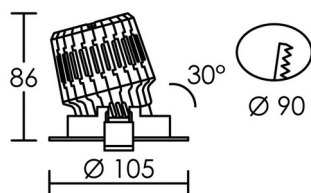

IP20 IK02 850°C

Utilisation	INTERIEURE
Matière/ Coloris n°1	corps aluminium blanc
Matière/ Coloris n°2	
Orientation du produit	basculant / 30°
Nombre et type de source	1 LED COB CITIZEN 1 lampe fournie : Code 2974
Douille / Culot	Sans
Puissance nominale/absorbée	1 x 13,00 W / 14,80 W
Tension/Fréquence/Intensité	220-240V 50/60Hz 70mA
Driver / Alimentation	Alim. LED - Courant constant 350mA appareillage fourni (séparé)
LOR (Light Output Ratio)	
Facteur de puissance	0,96
Température de couleur	4000K
IRC / Ra	80 - 84
Faisceau	36°
Flux lumineux total	1 100 lm
Efficacité lumineuse	84,62 lm/W
Température d'utilisation	+10 °C/ +35 °C
Variation	OUI - variation par coupure de phase
Durée de vie moyenne	50 000 h
Nombre de On / Off	25 000
Poids net:	315,60 gr
Compatible Minuterie ?	OUI
Compatible Détection ?	OUI

Applications spécifiques :

Mode de montage

Encastré - ne nécessite pas de boîte d'encastrement

Recommandations installation:

Alimentation 350mA, Classe 2. Spot Classe 3.

Câble

Autres commentaires

ELITE 13			
	13 w	36°	
	h (m)	E (lx)	d (m)
	1	<b>2424</b>	0,65
	2	<b>606</b>	1,3
	3	<b>269</b>	2,0