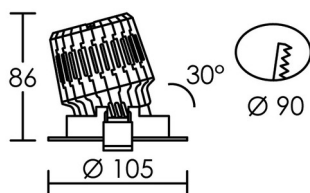

IP20 IK02 850°C

Utilisation	INTERIEURE
Matière/ Coloris n°1	corps aluminium blanc
Matière/ Coloris n°2	
Orientation du produit	basculant / 30°
Nombre et type de source	1 LED COB CITIZEN 1 lampe fournie : Code 2973
Douille / Culot	Sans
Puissance nominale/absorbée	1 x 13,00 W / 14,80 W
Tension/Fréquence/Intensité	220-240V 50/60Hz 70mA
Driver / Alimentation	Alim. LED - Courant constant 350mA appareillage fourni (séparé)
LOR (Light Output Ratio)	
Facteur de puissance	0,96
Température de couleur	3000K
IRC / Ra	80 - 84
Faisceau	36°
Flux lumineux total	1 100 lm
Efficacité lumineuse	84,62 lm/W
Température d'utilisation	+10 °C/ +35 °C
Variation	OUI - variation par coupure de phase
Durée de vie moyenne	50 000 h
Nombre de On / Off	25 000
Poids net:	315,60 gr
Compatible Minuterie ?	OUI
Compatible Détection ?	OUI

Applications spécifiques :

Mode de montage

Encastré - ne nécessite pas de boîte d'encastrement

Recommandations installation:

Alimentation 350mA, Classe 2. Spot Classe 3.

Câble

Autres commentaires

ELITE 13			
h (m)	E (lx)	d (m)	
1	2424	0,65	
2	606	1,3	
3	269	2,0	