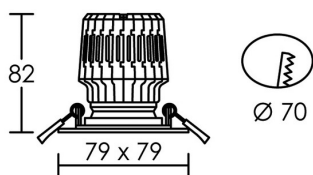

IP20 IK02 850°C

Utilisation	INTERIEURE
Matière/ Coloris n°1	corps aluminium blanc
Matière/ Coloris n°2	
Orientation du produit	fixe
Nombre et type de source	1 LED COB CITIZEN 1 lampe fournie : Code 2986
Douille / Culot	Sans
Puissance nominale/absorbée	1 x 13,00 W / 14,80 W
Tension/Fréquence/Intensité	220-240V 50/60Hz 70mA
Driver / Alimentation	Alim. LED - Courant constant 350mA appareillage fourni (séparé)
LOR (Light Output Ratio)	
Facteur de puissance	0,96
Température de couleur	4000K
IRC / Ra	80 - 84
Faisceau	60°
Flux lumineux total	1 100 lm
Efficacité lumineuse	84,62 lm/W
Température d'utilisation	+10 °C/ +35 °C
Variation	OUI - variation par coupure de phase
Durée de vie moyenne	50 000 h
Nombre de On / Off	25 000
Poids net:	287,80 gr
Compatible Minuterie ?	OUI
Compatible Détection ?	OUI

Applications spécifiques :

Mode de montage

Encastré - ne nécessite pas de boîte d'encastrement

Recommandations installation:

Alimentation 350mA, Classe 2. Spot Classe 3.

Câble

Autres commentaires

ELITE 13			
h (m)	E (lx)	d (m)	
1	<b>1393</b>	1,16	
2	<b>348</b>	2,3	
3	<b>155</b>	3,5	