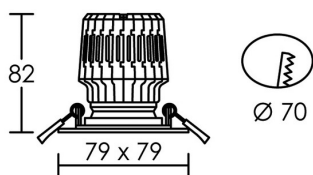

IP20 IK02 850°C

Utilisation	INTERIEURE
Matière/ Coloris n°1	corps aluminium blanc
Matière/ Coloris n°2	
Orientation du produit	fixe
Nombre et type de source	1 LED COB CITIZEN 1 lampe fournie : Code 2985
Douille / Culot	Sans
Puissance nominale/absorbée	1 x 13,00 W / 14,80 W
Tension/Fréquence/Intensité	220-240V 50/60Hz 70mA
Driver / Alimentation	Alim. LED - Courant constant 350mA appareillage fourni (séparé)
LOR (Light Output Ratio)	
Facteur de puissance	0,96
Température de couleur	3000K
IRC / Ra	80 - 84
Faisceau	60°
Flux lumineux total	1 100 lm
Efficacité lumineuse	84,62 lm/W
Température d'utilisation	+10 °C/ +35 °C
Variation	OUI - variation par coupure de phase
Durée de vie moyenne	50 000 h
Nombre de On / Off	25 000
Poids net:	287,80 gr
Compatible Minuterie ?	OUI
Compatible Détection ?	OUI

Applications spécifiques :

Mode de montage

Encastré - ne nécessite pas de boîte d'encastrement

Recommandations installation:

Alimentation 350mA, Classe 2. Spot Classe 3.

Câble

Autres commentaires

ELITE 13			
h (m)	E (lx)	d (m)	
1	<b>1393</b>	1,16	
2	<b>348</b>	2,3	
3	<b>155</b>	3,5	