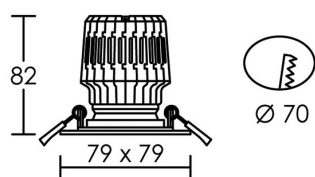

IP20 IK02 850°C

Utilisation	INTERIEURE
Matière/ Coloris n°1	corps aluminium blanc
Matière/ Coloris n°2	
Orientation du produit	fixe
Nombre et type de source	1 LED COB CITIZEN 1 lampe fournie : Code 2974
Douille / Culot	Sans
Puissance nominale/absorbée	1 x 13,00 W / 14,80 W
Tension/Fréquence/Intensité	220-240V 50/60Hz 70mA
Driver / Alimentation	Alim. LED - Courant constant 350mA appareillage fourni (séparé)
LOR (Light Output Ratio)	
Facteur de puissance	0,96
Température de couleur	4000K
IRC / Ra	80 - 84
Faisceau	36°
Flux lumineux total	1 100 lm
Efficacité lumineuse	84,62 lm/W
Température d'utilisation	+10 °C/ +35 °C
Variation	OUI - variation par coupure de phase
Durée de vie moyenne	50 000 h
Nombre de On / Off	25 000
Poids net:	287,80 gr
Compatible Minuterie ?	OUI
Compatible Détection ?	OUI

Applications spécifiques :

Mode de montage

Encastré - ne nécessite pas de boîte d'encastrement

Recommandations installation:

Alimentation 350mA, Classe 2. Spot Classe 3.

Câble

Autres commentaires

ELITE 13			
	13 w	36°	
h (m)	E (lx)	d (m)	
1	2424	0,65	
2	606	1,3	
3	269	2,0	