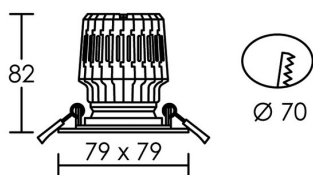

IP20 IK02 850°C

Utilisation	INTERIEURE
Matière/ Coloris n°1	corps aluminium blanc
Matière/ Coloris n°2	
Orientation du produit	fixe
Nombre et type de source	1 LED COB CITIZEN 1 lampe fournie : Code 2973
Douille / Culot	Sans
Puissance nominale/absorbée	1 x 13,00 W / 14,80 W
Tension/Fréquence/Intensité	220-240V 50/60Hz 70mA
Driver / Alimentation	Alim. LED - Courant constant 350mA appareillage fourni (séparé)
LOR (Light Output Ratio)	
Facteur de puissance	0,96
Température de couleur	3000K
IRC / Ra	80 - 84
Faisceau	36°
Flux lumineux total	1 100 lm
Efficacité lumineuse	84,62 lm/W
Température d'utilisation	+10 °C/ +35 °C
Variation	OUI - variation par coupure de phase
Durée de vie moyenne	50 000 h
Nombre de On / Off	25 000
Poids net:	287,80 gr
Compatible Minuterie ?	OUI
Compatible Détection ?	OUI

Applications spécifiques :

Mode de montage

Encastré - ne nécessite pas de boîte d'encastrement

Recommandations installation:

Alimentation 350mA, Classe 2. Spot Classe 3.

Câble

Autres commentaires

ELITE 13			
	13 w	36°	
h (m)	E (lx)	d (m)	
1	2424	0,65	
2	606	1,3	
3	269	2,0	