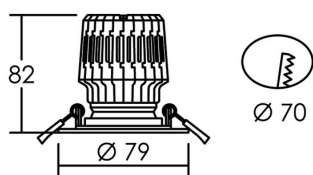

IP20 IK02 850°C

Utilisation	INTERIEURE
Matière/ Coloris n°1	corps aluminium blanc
Matière/ Coloris n°2	
Orientation du produit	fixe
Nombre et type de source	1 LED COB CITIZEN 1 lampe fournie : Code 2986
Douille / Culot	Sans
Puissance nominale/absorbée	1 x 13,00 W / 14,80 W
Tension/Fréquence/Intensité	220-240V 50/60Hz 70mA
Driver / Alimentation	Alim. LED - Courant constant 350mA appareillage fourni (séparé)
LOR (Light Output Ratio)	
Facteur de puissance	0,96
Température de couleur	4000K
IRC / Ra	80 - 84
Faisceau	60°
Flux lumineux total	1 100 lm
Efficacité lumineuse	84,62 lm/W
Température d'utilisation	+10 °C/ +35 °C
Variation	OUI - variation par coupure de phase
Durée de vie moyenne	50 000 h
Nombre de On / Off	25 000
Poids net:	272,60 gr
Compatible Minuterie ?	OUI
Compatible Détection ?	OUI

Applications spécifiques :

Mode de montage

Encastré - ne nécessite pas de boîte d'encastrement

Recommandations installation:

Alimentation 350mA, Classe 2. Spot Classe 3.

Câble

Autres commentaires

ELITE 13			
h (m)	E (lx)	d (m)	
1	<b>1393</b>	1,16	
2	<b>348</b>	2,3	
3	<b>155</b>	3,5	