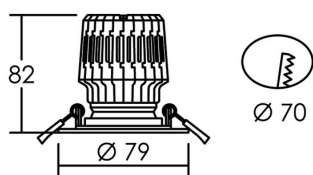

IP20 IK02 850°C

Utilisation	INTERIEURE
Matière/ Coloris n°1	corps aluminium blanc
Matière/ Coloris n°2	
Orientation du produit	fixe
Nombre et type de source	1 LED COB CITIZEN 1 lampe fournie : Code 2985
Douille / Culot	Sans
Puissance nominale/absorbée	1 x 13,00 W / 14,80 W
Tension/Fréquence/Intensité	220-240V 50/60Hz 70mA
Driver / Alimentation	Alim. LED - Courant constant 350mA appareillage fourni (séparé)
LOR (Light Output Ratio)	
Facteur de puissance	0,96
Température de couleur	3000K
IRC / Ra	80 - 84
Faisceau	60°
Flux lumineux total	1 100 lm
Efficacité lumineuse	84,62 lm/W
Température d'utilisation	+10 °C/ +35 °C
Variation	OUI - variation par coupure de phase
Durée de vie moyenne	50 000 h
Nombre de On / Off	25 000
Poids net:	272,60 gr
Compatible Minuterie ?	OUI
Compatible Détection ?	OUI

Applications spécifiques :

Mode de montage

Encastré - ne nécessite pas de boîte d'encastrement

Recommandations installation:

Alimentation 350mA, Classe 2. Spot Classe 3.

Câble

Autres commentaires

ELITE 13			
h (m)	E (lx)	d (m)	
1	1393	1,16	
2	348	2,3	
3	155	3,5	