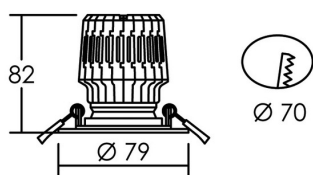

IP20 IK02 850°C

Utilisation	INTERIEURE
Matière/ Coloris n°1	corps aluminium blanc
Matière/ Coloris n°2	
Orientation du produit	fixe
Nombre et type de source	1 LED COB CITIZEN 1 lampe fournie : Code 2974
Douille / Culot	Sans
Puissance nominale/absorbée	1 x 13,00 W / 14,80 W
Tension/Fréquence/Intensité	220-240V 50/60Hz 70mA
Driver / Alimentation	Alim. LED - Courant constant 350mA appareillage fourni (séparé)
LOR (Light Output Ratio)	
Facteur de puissance	0,96
Température de couleur	4000K
IRC / Ra	80 - 84
Faisceau	36°
Flux lumineux total	1 100 lm
Efficacité lumineuse	84,62 lm/W
Température d'utilisation	+10 °C/ +35 °C
Variation	OUI - variation par coupure de phase
Durée de vie moyenne	50 000 h
Nombre de On / Off	25 000
Poids net:	272,60 gr
Compatible Minuterie ?	OUI
Compatible Détection ?	OUI

Applications spécifiques :

Mode de montage

Encastré - ne nécessite pas de boîte d'encastrement

Recommandations installation:

Alimentation 350mA, Classe 2. Spot Classe 3.

Câble

Autres commentaires

ELITE 13			
	13 w	36°	
h (m)	E (lx)	d (m)	
1	2424	0,65	
2	606	1,3	
3	269	2,0	