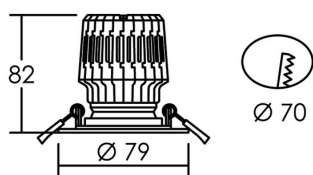

IP20 IK02 850°C

Utilisation	INTERIEURE
Matière/ Coloris n°1	corps aluminium blanc
Matière/ Coloris n°2	
Orientation du produit	fixe
Nombre et type de source	1 LED COB CITIZEN 1 lampe fournie : Code 2973
Douille / Culot	Sans
Puissance nominale/absorbée	1 x 13,00 W / 14,80 W
Tension/Fréquence/Intensité	220-240V 50/60Hz 70mA
Driver / Alimentation	Alim. LED - Courant constant 350mA appareillage fourni (séparé)
LOR (Light Output Ratio)	
Facteur de puissance	0,96
Température de couleur	3000K
IRC / Ra	80 - 84
Faisceau	36°
Flux lumineux total	1 100 lm
Efficacité lumineuse	84,62 lm/W
Température d'utilisation	+10 °C/ +35 °C
Variation	OUI - variation par coupure de phase
Durée de vie moyenne	50 000 h
Nombre de On / Off	25 000
Poids net:	272,60 gr
Compatible Minuterie ?	OUI
Compatible Détection ?	OUI

Applications spécifiques :

Mode de montage

Encastré - ne nécessite pas de boîte d'encastrement

Recommandations installation:

Alimentation 350mA, Classe 2. Spot Classe 3.

Câble

Autres commentaires

ELITE 13			
	13 w	36°	
h (m)	E (lx)	d (m)	
1	2424	0,65	
2	606	1,3	
3	269	2,0	