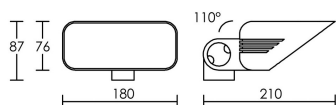

DAY LED 3000K	20W	120°
h (m)	E (lx)	d (m)
1	819	3,30
2	205	6,6
3	91	9,9
4	51	13,2
7	17	23,1