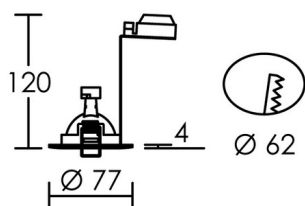

APPAREIL VENDU
SANS LAMPE
PAS DE CONE

EEl (équiv. lampe):