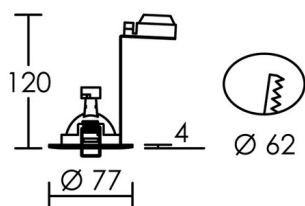

APPAREIL VENDU
SANS LAMPE
PAS DE CONE

EEI (équiv. lampe):