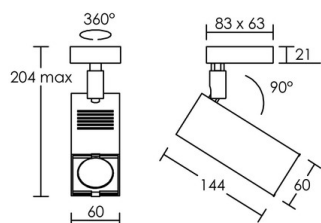

IP20 IK02 850°C

Utilisation	INTERIEURE
Matière/ Coloris n°1	corps aluminium blanc
Matière/ Coloris n°2	support : patère / barre / base acier blanc
Orientation du produit	orientable 360° / 90°
Nombre et type de source	1 LED COB (GLASS LED) 1 lampe fournie : Code 2891
Douille / Culot	GU5,3
Puissance nominale/absorbée	1 x 5,00 W / 7,40 W
Tension/Fréquence/Intensité	230V 50/60Hz 100mA
Driver / Alimentation	Transformateur ferro-magnétique appareillage intégré (non démontable)
LOR (Light Output Ratio)	100,00
Facteur de puissance	0,50
Température de couleur	3000K
IRC / Ra	80 - 84
Faisceau	36°
Flux lumineux total	370 lm
Efficacité lumineuse	50,00 lm/W
Température d'utilisation	-10 °C/ +35 °C
Variation	NON
Durée de vie moyenne	25 000 h
Nombre de On / Off	12 500
Poids net:	1101,00 gr
Compatible Minuterie ?	OUI
Compatible Détection ?	OUI

Applications spécifiques :

Mode de montage  
Mur - surface (patère)

Recommandations installation:

Câble

Autres commentaires  
Modification produit 2015 : livré avec lampe Glass LED 5W.

GLASS	3000 K	5 W	36°
h (m)	E <sub>max</sub> (lx)	d (m)	
1	905	0,65	
2	226	1,3	
2,5	145	1,6	