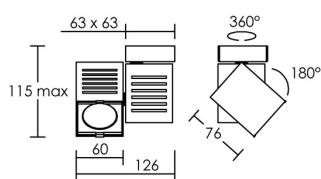

IP20 IK02 850°C

Utilisation	INTERIEURE
Matière/ Coloris n°1	corps aluminium blanc
Matière/ Coloris n°2	support : patère / barre / base acier blanc
Orientation du produit	orientable 360° / 180°
Nombre et type de source	1 LED COB (GLASS LED) 1 lampe fournie : Code 2891
Douille / Culot	GU5,3
Puissance nominale/absorbée	1 x 5,00 W / 7,40 W
Tension/Fréquence/Intensité	230V 50/60Hz 100mA
Driver / Alimentation	Transformateur ferro-magnétique appareillage intégré (non démontable)
LOR (Light Output Ratio)	
Facteur de puissance	0,50
Température de couleur	3000K
IRC / Ra	80 - 84
Faisceau	36°
Flux lumineux total	370 lm
Efficacité lumineuse	50,00 lm/W
Température d'utilisation	-10 °C/ +35 °C
Variation	NON
Durée de vie moyenne	25 000 h
Nombre de On / Off	12 500
Poids net:	1011,00 gr
Compatible Minuterie ?	OUI
Compatible Détection ?	OUI

Applications spécifiques :

Mode de montage
Mur - surface (patère)

Recommandations installation:

Câble

Autres commentaires
Modification produit 2015 : livré avec lampe Glass LED 5W.

GLASS	3000 K	5 W	36°
h (m)	E _{max} (lx)	d (m)	
1	905	0,65	
2	226	1,3	
2,5	145	1,6	