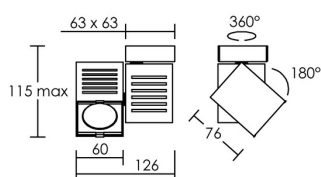

IP20 IK02 850°C

Utilisation	INTERIEURE
Matière/ Coloris n°1	corps aluminium noir
Matière/ Coloris n°2	support : patère / barre / base acier noir
Orientation du produit	orientable 360° / 180°
Nombre et type de source	1 LED COB (GLASS LED) 1 lampe fournie : Code 2891
Douille / Culot	GU5,3
Puissance nominale/absorbée	1 x 5,00 W / 7,40 W
Tension/Fréquence/Intensité	230V 50/60Hz 100mA
Driver / Alimentation	Transformateur ferro-magnétique appareillage intégré (non démontable)
LOR (Light Output Ratio)	
Facteur de puissance	0,50
Température de couleur	3000K
IRC / Ra	80 - 84
Faisceau	36°
Flux lumineux total	370 lm
Efficacité lumineuse	50,00 lm/W
Température d'utilisation	-10 °C/ +35 °C
Variation	NON
Durée de vie moyenne	25 000 h
Nombre de On / Off	12 500
Poids net:	1011,00 gr
Compatible Minuterie ?	OUI
Compatible Détection ?	OUI

Applications spécifiques :

Mode de montage  
Mur - surface (patère)

Recommandations installation:

Câble

Autres commentaires  
Modification produit 2015 : livré avec lampe Glass LED 5W.

GLASS	3000 K	5 W	36°
h (m)	E <sub>max</sub> (lx)	d (m)	
1	905	0,65	
2	226	1,3	
2,5	145	1,6	