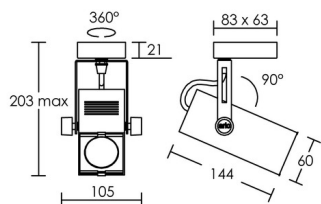

IP20 IK02 850°C

Utilisation	INTERIEURE
Matière/ Coloris n°1	corps aluminium blanc
Matière/ Coloris n°2	support : patère / barre / base acier blanc
Orientation du produit	orientable 360° / 90°
Nombre et type de source	1 LED COB (GLASS LED) 1 lampe fournie : Code 2891
Douille / Culot	GU5,3
Puissance nominale/absorbée	1 x 5,00 W / 7,40 W
Tension/Fréquence/Intensité	230V 50/60Hz 100mA
Driver / Alimentation	Transformateur ferro-magnétique appareillage intégré (non démontable)
LOR (Light Output Ratio)	
Facteur de puissance	0,50
Température de couleur	3000K
IRC / Ra	80 - 84
Faisceau	36°
Flux lumineux total	370 lm
Efficacité lumineuse	50,00 lm/W
Température d'utilisation	-10 °C/ +35 °C
Variation	NON
Durée de vie moyenne	25 000 h
Nombre de On / Off	12 500
Poids net:	1,09 kg
Compatible Minuterie ?	OUI
Compatible Détection ?	OUI

Applications spécifiques :

Mode de montage  
Mur - surface (patère)

Recommandations installation:

Câble

Autres commentaires  
Modification produit 2015 : livré avec lampe Glass LED 5W.

GLASS	3000 K	5 W	36°
	h (m)	E <sub>max</sub> (lx)	d (m)
	1	905	0,65
	2	226	1,3
	2,5	145	1,6