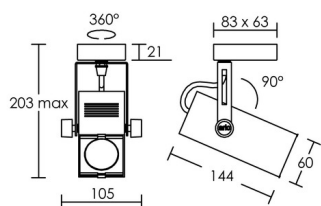

IP20 IK02 850°C

Utilisation	INTERIEURE
Matière/ Coloris n°1	corps aluminium blanc
Matière/ Coloris n°2	support : patère / barre / base acier blanc
Orientation du produit	orientable 360° / 90°
Nombre et type de source	Plusieurs types de sources possibles 1 lampe non fournie
Douille / Culot	GU5,3
Puissance nominale/absorbée	1 x 50,00 W
Tension/Fréquence/Intensité	12V AC/DC
Driver / Alimentation	appareillage non fourni
LOR (Light Output Ratio)	
Facteur de puissance	
Température de couleur	Dépend de la lampe utilisée
IRC / Ra	Dépend de la lampe utilisée
Faisceau	Dépend de la lampe utilisée
Flux lumineux total	Dépend de la lampe utilisée
Efficacité lumineuse	Dépend de la lampe utilisée
Température d'utilisation	
Variation	
Durée de vie moyenne	Dépend de la lampe utilisée
Nombre de On / Off	Dépend de la lampe utilisée
Poids net:	1,09 kg
Compatible Minuterie ?	Dépend de la lampe utilisée
Compatible Détection ?	Dépend de la lampe utilisée

Applications spécifiques :

Mode de montage
Mur - surface (patère)

Recommandations installation:

Câble

Autres commentaires

**APPAREIL VENDU
SANS LAMPE
PAS DE CONE**

EEI (équiv. lampe):