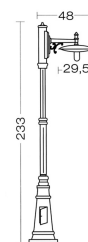

IP44 IK02 850°C

|                             |   |
|-----------------------------|---|
| Utilisation                 | EXTERIEURE  |
| Matière/ Coloris n°1        | corps aluminium noir 9005 mat                               |
| Matière/ Coloris n°2        | verre de protection dépoli(e)                               |
| Orientation du produit      | fixe  |
| Nombre et type de source    | Plusieurs types de sources possibles<br>1 lampe non fournie |
| Douille / Culot             | E27   |
| Puissance nominale/absorbée | 1 x 75,00 W   |
| Tension/Fréquence/Intensité | 230V 50/60Hz  |
| Driver / Alimentation       | Direct sur réseau sans alimentation                         |
| LOR (Light Output Ratio)    |   |
| Facteur de puissance        | dépend de la lampe utilisée                                 |
| Température de couleur      | Dépend de la lampe utilisée                                 |
| IRC / Ra                    | Dépend de la lampe utilisée                                 |
| Faisceau                    | Dépend de la lampe utilisée                                 |
| Flux lumineux total         | Dépend de la lampe utilisée                                 |
| Efficacité lumineuse        | Dépend de la lampe utilisée                                 |
| Température d'utilisation   | -20 °C/ +35 °C  |
| Variation                   | dépend de la lampe utilisée                                 |
| Durée de vie moyenne        | Dépend de la lampe utilisée                                 |
| Nombre de On / Off          | Dépend de la lampe utilisée                                 |
| Poids net:                  | 7,80 kg   |
| Compatible Minuterie ?      | Dépend de la lampe utilisée                                 |
| Compatible Détection ?      | Dépend de la lampe utilisée                                 |