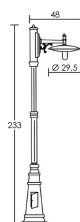

EEI (équiv. lampe):