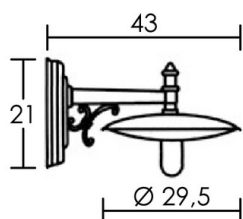

Autres commentaires

Sur commande : délai 5 semaines.

EEI (équiv. lampe):