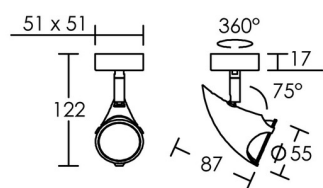

IP20 IK02 850°C

Utilisation	INTERIEURE
Matière/ Coloris n°1	corps aluminium blanc
Matière/ Coloris n°2	support : patère / barre / base acier blanc
Orientation du produit	orientable 360° / 75°
Nombre et type de source	Plusieurs types de sources possibles 1 lampe non fournie
Douille / Culot	GU5,3
Puissance nominale/absorbée	1 x 50,00 W
Tension/Fréquence/Intensité	12V AC/DC
Driver / Alimentation	appareillage non fourni
LOR (Light Output Ratio)	
Facteur de puissance	
Température de couleur	Dépend de la lampe utilisée
IRC / Ra	Dépend de la lampe utilisée
Faisceau	Dépend de la lampe utilisée
Flux lumineux total	Dépend de la lampe utilisée
Efficacité lumineuse	Dépend de la lampe utilisée
Température d'utilisation	
Variation	
Durée de vie moyenne	Dépend de la lampe utilisée
Nombre de On / Off	Dépend de la lampe utilisée
Poids net:	193,00 gr
Compatible Minuterie ?	Dépend de la lampe utilisée
Compatible Détection ?	Dépend de la lampe utilisée

Applications spécifiques :

Mode de montage
Mur - surface (patère)

Recommandations installation:

Câble

Autres commentaires

**APPAREIL VENDU
SANS LAMPE**
PAS DE CONE

EEI (équiv. lampe):