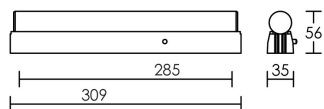

IP20 IK02 750°C

Utilisation	INTERIEURE
Matière/ Coloris n°1	corps thermoplastique blanc
Matière/ Coloris n°2	
Orientation du produit	fixe
Nombre et type de source	64 LED SMD 2835 1 lampe fournie : Code 2871
Douille / Culot	S14s
Puissance nominale/absorbée	1 x 4,00 W / 4,00 W
Tension/Fréquence/Intensité	230V AC 50/60Hz 41mA
Driver / Alimentation	Direct sur réseau sans alimentation
LOR (Light Output Ratio)	
Facteur de puissance	0,50
Température de couleur	2700K
IRC / Ra	80 - 84
Faisceau	270°
Flux lumineux total	320 lm
Efficacité lumineuse	80,00 lm/W
Température d'utilisation	-20 °C/ +50 °C
Variation	NON
Durée de vie moyenne	35 000 h
Nombre de On / Off	20 000
Poids net:	230,00 gr
Compatible Minuterie ?	OUI
Compatible Détection ?	OUI

Applications spécifiques :

Mode de montage
Mur - surface

Recommandations installation:

Câble

Autres commentaires
Applique de sécurité. Avec interrupteur.

APPAREIL / LAMPE
A FLUX NON DIRIGE
PAS DE CONE

EEI (équiv. lampe): 0.13