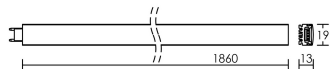

IP20 IK08 850°C

|                             |   |
|-----------------------------|---|
| Utilisation                 | INTERIEURE  |
| Matière/ Coloris n°1        | corps aluminium   |
| Matière/ Coloris n°2        | diffuseur / vasque polycarbonate (PC) opale                   |
| Orientation du produit      | fixe  |
| Nombre et type de source    | 120 LED SMD 2835<br>circuit / module intégré (non démontable) |
| Douille / Culot             | Sans  |
| Puissance nominale/absorbée | 36,00 W / 32,40 W   |
| Tension/Fréquence/Intensité | 24V DC 1350mA   |
| Driver / Alimentation       | Alim. LED - Tension constante 24V<br>appareillage non fourni  |
| LOR (Light Output Ratio)    |   |
| Facteur de puissance        | 1,00  |
| Température de couleur      | 3000K   |
| IRC / Ra                    | 80 - 84   |
| Faisceau                    | 100°  |
| Flux lumineux total         | 1 920 lm  |
| Efficacité lumineuse        | 59,00 lm/W  |
| Température d'utilisation   | +10 °C/ +35 °C  |
| Variation                   | OUI - variation PWM   |
| Durée de vie moyenne        | 30 000 h  |
| Nombre de On / Off          | 15 000  |
| Poids net:                  | 875,00 gr   |
| Compatible Minuterie ?      | OUI   |
| Compatible Détection ?      | OUI   |

Applications spécifiques :

Mode de montage

Sur équerre ou profilé

Recommandations installation:

Installation multiposition. Longueur maxi par circuit : 6m.

Câble

Câble d'alimentation à commander séparément, voir code 0624.

Autres commentaires

Longueur : 1860mm. (65 LED/m)

Variation PWM, fonctionnement sur minuterie et détection de passage uniquement avec alimentation compatible.

| 2926 | 3000 K | 36 W                  | 100°  |
|------|--------|-----------------------|-------|
|      | h (m)  | E <sub>max</sub> (lx) | d (m) |
|      | 1      | 675                   | 2,38  |
|      | 2      | 169                   | 4,8   |
|      | 3      | 75                    | 7,2   |