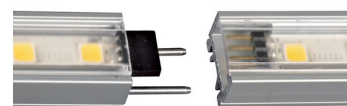

IP20 IK08 850°C

|                             |   |
|-----------------------------|---|
| Utilisation                 | INTERIEURE  |
| Matière/ Coloris n°1        | corps aluminium   |
| Matière/ Coloris n°2        | diffuseur / vasque polycarbonate (PC) opale                   |
| Orientation du produit      | fixe  |
| Nombre et type de source    | 120 LED SMD 2835<br>circuit / module intégré (non démontable) |
| Douille / Culot             | Sans  |
| Puissance nominale/absorbée | 36,00 W / 32,40 W   |
| Tension/Fréquence/Intensité | 24V DC 1350mA   |
| Driver / Alimentation       | Alim. LED - Tension constante 24V<br>appareillage non fourni  |
| LOR (Light Output Ratio)    |   |
| Facteur de puissance        | 1,00  |
| Température de couleur      | 3000K   |
| IRC / Ra                    | 80 - 84   |
| Faisceau                    | 100°  |
| Flux lumineux total         | 1 920 lm  |
| Efficacité lumineuse        | 59,00 lm/W  |
| Température d'utilisation   | +10 °C/ +35 °C  |
| Variation                   | OUI - variation PWM   |
| Durée de vie moyenne        | 30 000 h  |
| Nombre de On / Off          | 15 000  |
| Poids net:                  | 875,00 gr   |
| Compatible Minuterie ?      | OUI   |
| Compatible Détection ?      | OUI   |

Applications spécifiques :

Mode de montage

Sur équerre ou profilé

Recommandations installation:

Installation multiposition. Longueur maxi par circuit : 6m.

Câble

Câble d'alimentation à commander séparément, voir code 0624.

Autres commentaires

Longueur : 1860mm. (65 LED/m)

Variation PWM, fonctionnement sur minuterie et détection de passage uniquement avec alimentation compatible.

| 2926 | 3000 K | 36 W                  | 100°  |
|------|--------|-----------------------|-------|
|      | h (m)  | E <sub>max</sub> (lx) | d (m) |
|      | 1      | 675                   | 2,38  |
|      | 2      | 169                   | 4,8   |
|      | 3      | 75                    | 7,2   |