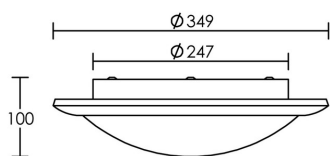

IP21 IK02 850°C

Utilisation	INTERIEURE
Matière/ Coloris n°1	enjolveur bois merisier
Matière/ Coloris n°2	support : patère / barre / base acier blanc brillant
Orientation du produit	fixe
Nombre et type de source	Plusieurs types de sources possibles 1 lampe non fournie
Douille / Culot	E27
Puissance nominale/absorbée	1 x 60,00 W
Tension/Fréquence/Intensité	230V 50/60Hz
Driver / Alimentation	Direct sur réseau sans alimentation
LOR (Light Output Ratio)	
Facteur de puissance	
Température de couleur	Dépend de la lampe utilisée
IRC / Ra	Dépend de la lampe utilisée
Faisceau	Dépend de la lampe utilisée
Flux lumineux total	Dépend de la lampe utilisée
Efficacité lumineuse	Dépend de la lampe utilisée
Température d'utilisation	
Variation	NON
Durée de vie moyenne	Dépend de la lampe utilisée
Nombre de On / Off	Dépend de la lampe utilisée
Poids net:	1,26 kg
Compatible Minuterie ?	Dépend de la lampe utilisée
Compatible Détection ?	Dépend de la lampe utilisée

Applications spécifiques :
*Décoratif

Mode de montage
Mur/Plafond - surface

Recommandations installation:

Câble

Autres commentaires
Verre opale.

**APPAREIL VENDU
SANS LAMPE**
PAS DE CONE

EEI (équiv. lampe):