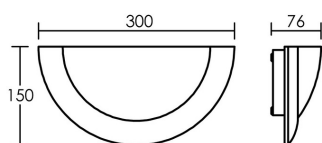

IP21 IK02 850°C

Utilisation	INTERIEURE
Matière/ Coloris n°1	enjoliveur bois merisier
Matière/ Coloris n°2	support : patère / barre / base acier blanc brillant
Orientation du produit	fixe
Nombre et type de source	Plusieurs types de sources possibles 1 lampe non fournie
Douille / Culot	E27
Puissance nominale/absorbée	1 x 60,00 W
Tension/Fréquence/Intensité	230V 50/60Hz
Driver / Alimentation	Direct sur réseau sans alimentation
LOR (Light Output Ratio)	
Facteur de puissance	
Température de couleur	Dépend de la lampe utilisée
IRC / Ra	Dépend de la lampe utilisée
Faisceau	Dépend de la lampe utilisée
Flux lumineux total	Dépend de la lampe utilisée
Efficacité lumineuse	Dépend de la lampe utilisée
Température d'utilisation	
Variation	NON
Durée de vie moyenne	Dépend de la lampe utilisée
Nombre de On / Off	Dépend de la lampe utilisée
Poids net:	363,00 gr
Compatible Minuterie ?	Dépend de la lampe utilisée
Compatible Détection ?	Dépend de la lampe utilisée

Applications spécifiques :  
\*Décoratif

Mode de montage  
Mur - surface

Recommandations installation:

Câble

Autres commentaires  
Verre opale.

**APPAREIL VENDU  
SANS LAMPE**  
**PAS DE CONE**

EEI (équiv. lampe):