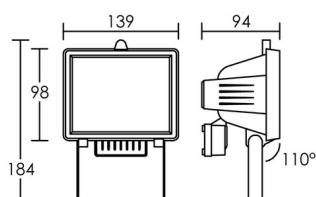

IP44 IK05 650°C

Utilisation	EXTERIEURE
Matière/ Coloris n°1	corps aluminium noir
Matière/ Coloris n°2	verre de protection trempé
Orientation du produit	basculant / 110°
Nombre et type de source	Plusieurs types de sources possibles 1 lampe non fournie
Douille / Culot	R7s-78mm
Puissance nominale/absorbée	1 x 120,00 W
Tension/Fréquence/Intensité	230V 50/60Hz
Driver / Alimentation	Direct sur réseau sans alimentation
LOR (Light Output Ratio)	
Facteur de puissance	
Température de couleur	Dépend de la lampe utilisée
IRC / Ra	Dépend de la lampe utilisée
Faisceau	Dépend de la lampe utilisée
Flux lumineux total	Dépend de la lampe utilisée
Efficacité lumineuse	Dépend de la lampe utilisée
Température d'utilisation	
Variation	NON
Durée de vie moyenne	Dépend de la lampe utilisée
Nombre de On / Off	Dépend de la lampe utilisée
Poids net:	501,50 gr
Compatible Minuterie ?	Dépend de la lampe utilisée
Compatible Détection ?	Dépend de la lampe utilisée

Applications spécifiques :

Mode de montage
Mur / Sol - surface (étrier)

Recommandations installation:

Câble

Autres commentaires
Réflecteur aluminium.

ACCESSOIRE : Piquet de jardin noir, code 0829, à commander séparément.

Code :	0574	120 w	40°	
		h (m)	E (lx)	d (m)
		1	615	0,7
		2	154	1,4
		3	68	2,1

EEl (équiv. lampe):

Accessoires fournis:

- boîte de raccordement

Accessoires / Options à commander séparément:

Code	Libellé	PHOTO
0829	PIQUET NOIR ZENITH / JUNIOR	