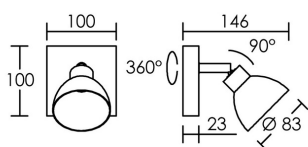

IP20 IK02 650°C

Utilisation	INTERIEURE
Matière/ Coloris n°1	support : patère / barre / base bois ébène / bois foncé
Matière/ Coloris n°2	réflecteur aluminium
Orientation du produit	orientable 360° / 90°
Nombre et type de source	Plusieurs types de sources possibles 1 lampe non fournie
Douille / Culot	GU10
Puissance nominale/absorbée	1 x 60,00 W
Tension/Fréquence/Intensité	230V 50/60Hz
Driver / Alimentation	Direct sur réseau sans alimentation
LOR (Light Output Ratio)	
Facteur de puissance	
Température de couleur	Dépend de la lampe utilisée
IRC / Ra	Dépend de la lampe utilisée
Faisceau	Dépend de la lampe utilisée
Flux lumineux total	Dépend de la lampe utilisée
Efficacité lumineuse	Dépend de la lampe utilisée
Température d'utilisation	
Variation	NON
Durée de vie moyenne	Dépend de la lampe utilisée
Nombre de On / Off	Dépend de la lampe utilisée
Poids net:	265,00 gr
Compatible Minuterie ?	Dépend de la lampe utilisée
Compatible Détection ?	Dépend de la lampe utilisée

Applications spécifiques :
*Décoratif

Mode de montage
Mur - surface (patère)

Recommandations installation:

Câble

Autres commentaires
Modification produit 2015 : livré sans lampe.

**APPAREIL VENDU
SANS LAMPE**
PAS DE CONE